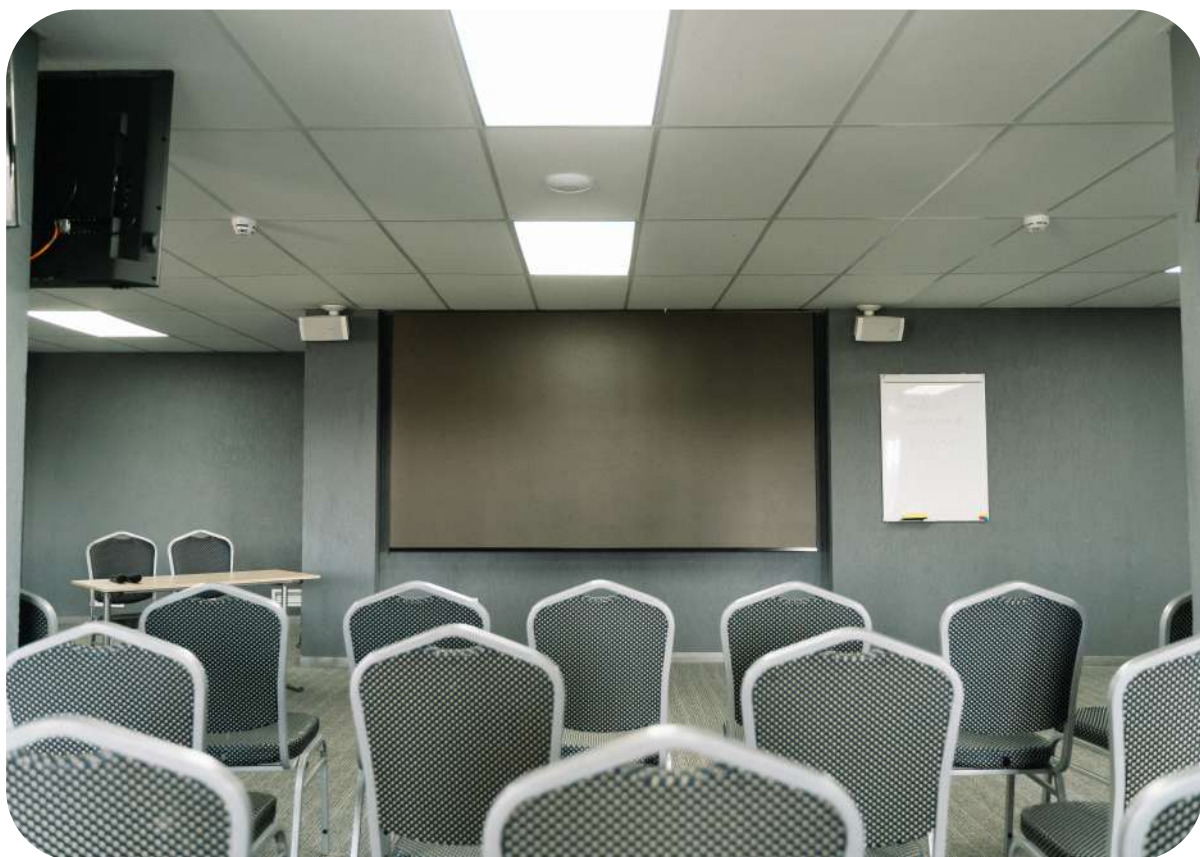

Вместимостью до 300 человек, оборудован современным мультимедийным оборудованием (LED экран 4800x2720, дублирующие экраны, звуковое оборудование), возможность различных вариантов расстановки (театр, парты, круглый стол), флипчарты. Конференц-зал Business residence оснащен раздвижной, мобильной, звукоизоляционной стеной, которая дает возможность использовать две половины зала одновременно.

РЕСТОРАНЫ

Ресторан SPORT RESIDENCE оказывает услуги питания по формату «Шведский стол».

БИЗНЕС

Конференц-зал SPORT RESIDENCE вместимость до 90 человек. Оснащен светодиодным экраном диагональю 3 метра, 5 дублирующими мониторами по периметру зала, колонками и микрофонами.

Конференц-зал Sports Residence

Вместимостью до 90 человек.

Оборудован современным мультимедийным оборудованием (светодиодный экран диагональю 3 метра, 5 дублирующих мониторов по периметру зала, звуковое оборудование и микрофонами), возможность различных вариантов расстановки (театр, парты, круглый стол), флипчарты.